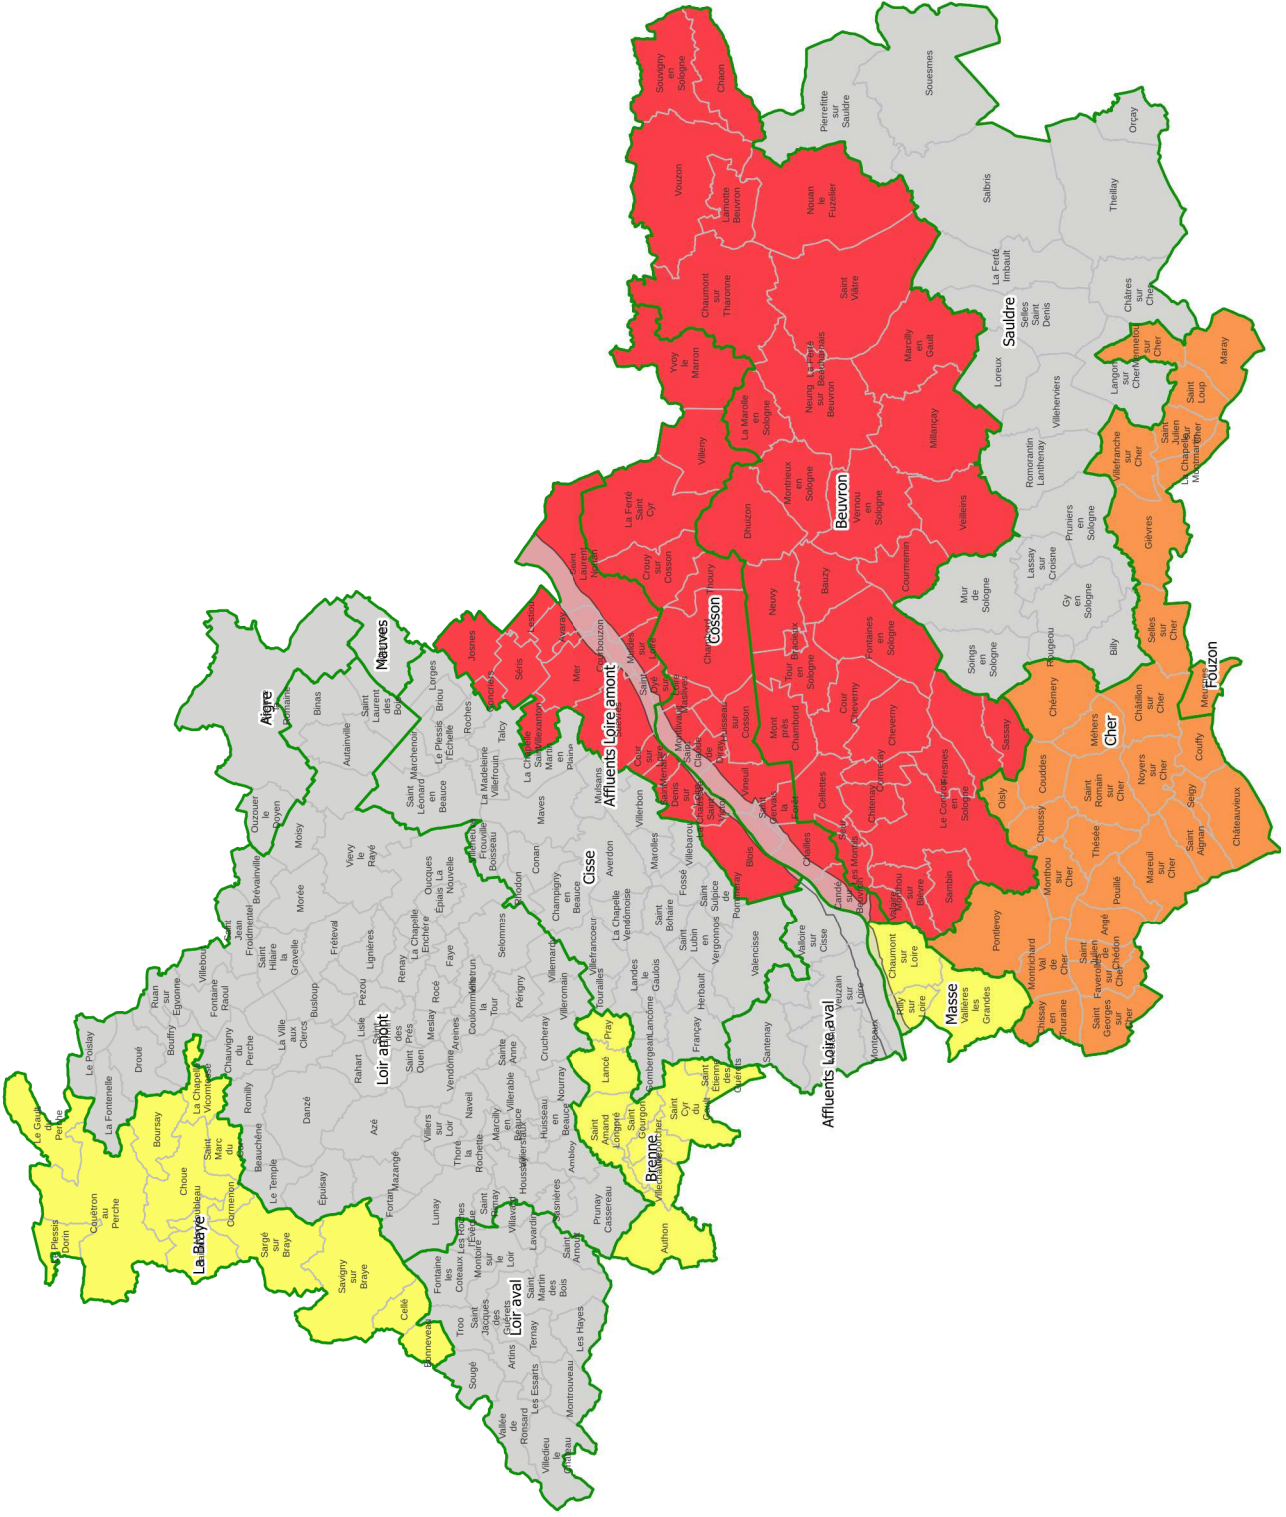

Eau

- N_ZONEALERTE_SECHERESE_COMMUNE_041
- Communes

SITUATION ZAS

Zones d'alertes sécheresses communes

- DCR (Débit de crise)
- DAR (Débit d'Alerte Renforcée)
- DSA (Débit Seuil d'Alerte)
- Vigilance
- Département

Gestion axe Loire